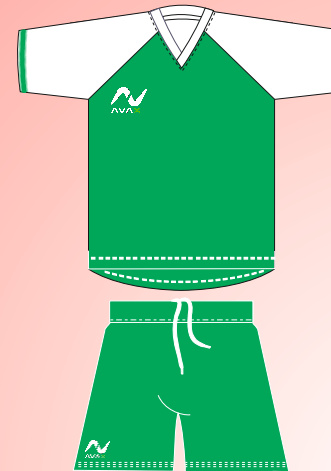

CALCIO

SOLO TUO
COMPLETO GARA TRANSFER

Poliestere

Completamente personalizzato

Art. Avax M100

VOLLEY

COMPLETO UOMO CUNEO

Tinto pezza poliestere/cotone

Art. Avax V202

COMPLETO DONNA CASERTA

Tinto pezza cotone elasticizzato

Art. Avax V203

SOLO TUO
COMPLETO GARA TRANSFER

Poliestere

Completamente personalizzato

Art. Avax V200/V201