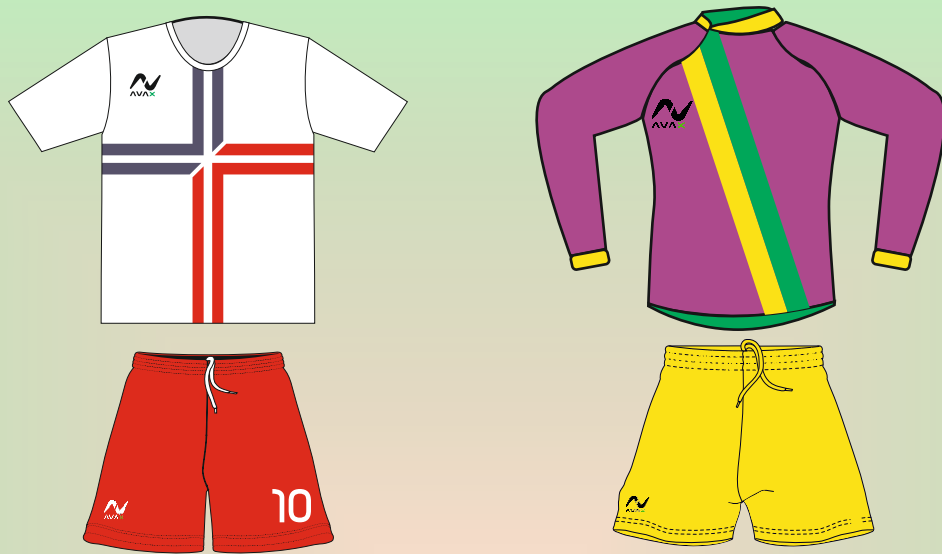

CALCIO

SOLO TUO
COMPLETO GARA TRANSFER

Poliestere

Completamente personalizzato

Art. Avax M100

VOLLEY

COMPLETO UOMO CUNEO

Tinto pezza poliestere/cotone

Art. Avax V202

COMPLETO DONNA CASERTA

Tinto pezza cotone elasticizzato

Art. Avax V203

SOLO TUO
COMPLETO GARA TRANSFER

Poliestere

Completamente personalizzato

Art. Avax V200/V201